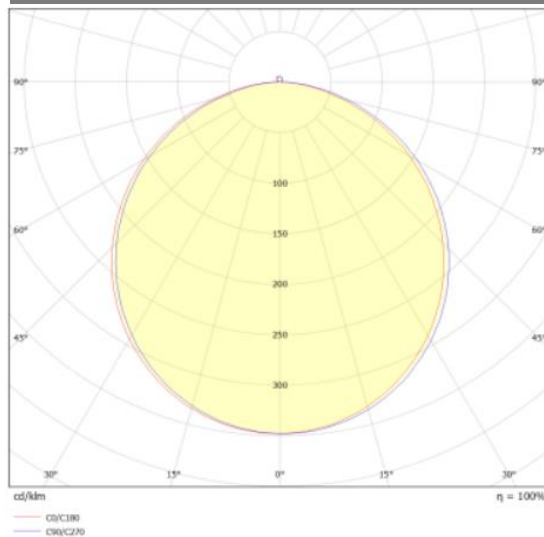

150101.947.000.040

BONA ee_110_840_400_ND

IP 54

Direkt strahlende eckige LED-Einbauleuchte mit UV-beständiger Lichtverteilung. Leuchtenkörper aus Aluminiumdruckguss. Weiss pulverbeschichtet. Werkzeuglose Montag durch Federsystem. Hohe Schutzart IP54.

Technische Daten:

| | |
|---------------------|-------------------|
| Lampenlichtstrom | 450 lm |
| Leuchtenlichtstrom | 400 lm |
| Systemeffizienz | 100 lm/W |
| Systemleistung | 4 W |
| Farbwiedergabeindex | 80 Ra |
| Farbtemperatur | 4000 K |
| Farbtoleranz | 4 |
| Lebensdauer | 50.000h (L80/B10) |
| Spannung | 230V / 50Hz |
| Umgebungstemperatur | -20 ... +35 °C |
| Farbe | RAL9016 |

LVK:

Dimensionen:

| | |
|----------|--------|
| Länge-L | 110 mm |
| Breite-B | 110 mm |
| Höhe-H | 12 mm |

Diese Leuchte enthält eine Lichtquelle der Energieeffizienzklasse

Letzte Änderung: Dienstag, 12. Dezember 2023, technische Änderungen und Irrtümer vorbehalten